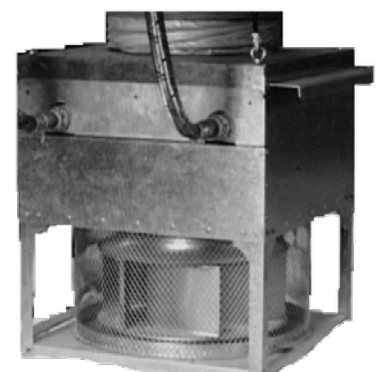

CUBO Heizung

Steigern Sie die Effizienz Ihrer Heizung und erleichtern Sie sich die Arbeit mit Chore-Time.

Heizelemente von Chore-Time bieten für Jungtiere und bei Kälte eine zuverlässige und wartungsarme Wärmequelle.