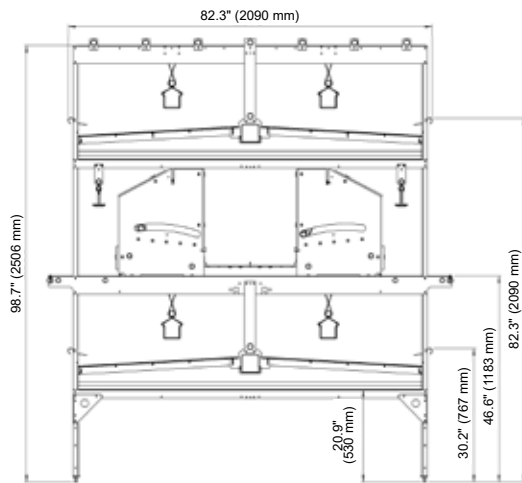

### Gniazda zintegrowane Valego

- Systemy usuwania kur z gniazd z ruchomym stelażem (RDE)
- Szybki i łatwy montaż dzięki inteligentnemu systemowi Click & Fix
- Ściany i dachy z trwałej sklejki laminowanej
- Samoczyszczące wyściółki gniazd AstroTurf®\*
- Opcje pasa do zbioru jaj: 1 × 500 mm (19.7 cala) lub 2 × 250 mm (9.8 cala)

## Konfiguracje

- Układ standardowy VIKE-2
  - 2 poziomy taśmy pomiotu i 1 poziom gniazd
  - Szerokości: 1825, 2090, 2610 mm (71.9, 82.3, 102.8 cala)
- Układ stopniowy VIKE-5
  - 2 poziomy taśmy pomiotu i 1 poziom gniazd
  - Górny poziom 1825 mm (71.9 cala) i dolny poziom 2610 mm (102.8 cala) w konfiguracji stopniowej