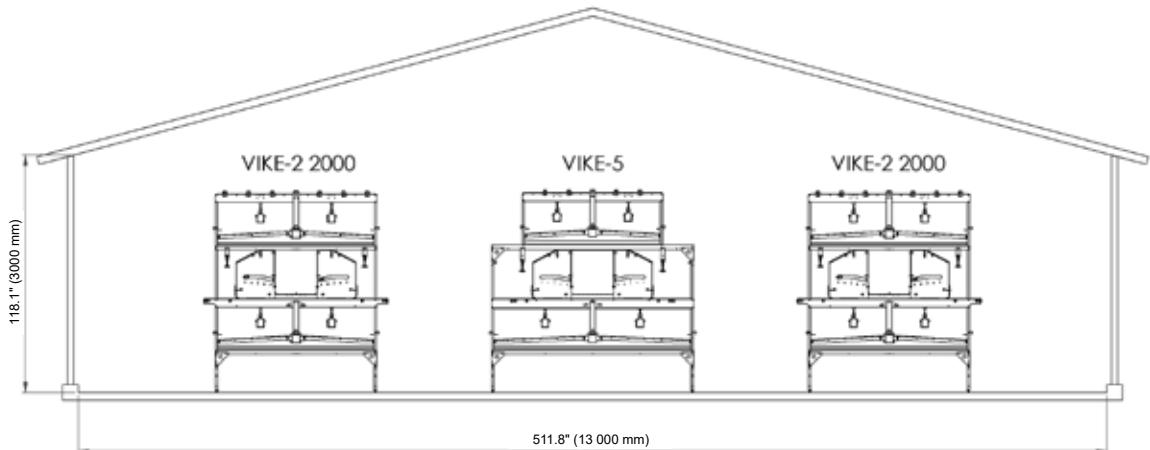

VIKE-2

Układ stopniowy VIKE-5

Połączenie różnych konfiguracji systemu VIKE pozwala na optymalne zagospodarowanie kurnika

Rozwijajmy się wspólnie™

www.choretime.com

Chore-Time jest oddziałem CTB, Inc.
A Berkshire Hathaway Company

Znajdź autoryzowanego, niezależnego dystrybutora
na stronie choretime.com/dystrybutor

Chore-Time
Milford, Indiana USA
info@choretime.com

Chore-Time Europe Sp. z o.o.
Strykowo, Polska
info@choretime.pl

Chore-Time Europe B.V.
Panningen, Holandia
info@choretime.nl

Volito B.V.
Veenendaal, Holandia
ctgcs@choretime.com