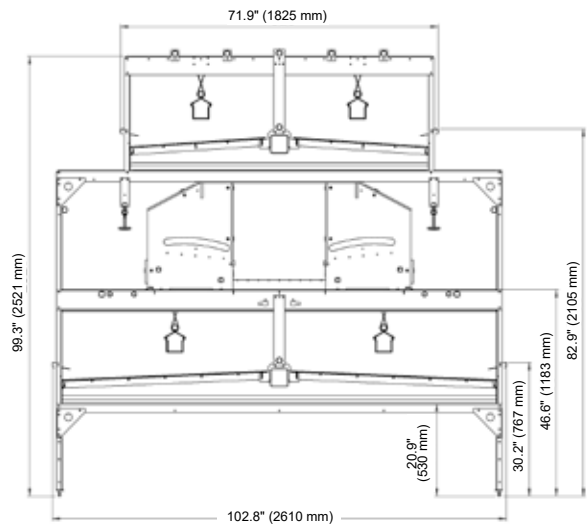

System wolnowbiegowy VIKE

Konfiguracje

- Układ standardowy VIKE-2
  - 2 poziomy taśmy pomiotu i 1 poziom gniazd
  - Szerokości: 1825, 2090, 2610 mm (71.9, 82.3, 102.8 cala)
- Układ stopniowy VIKE-5
  - 2 poziomy taśmy pomiotu i 1 poziom gniazd
  - Górny poziom 1825 mm (71.9 cala) i dolny poziom 2610 mm (102.8 cala) w konfiguracji stopniowej

Połączenie różnych konfiguracji systemu VIKE pozwala na optymalne zagospodarowanie kurnika

Rozwijajmy się wspólnie™

www.choretime.com

Chore-Time jest oddziałem CTB, Inc.
A Berkshire Hathaway Company

Znajdź autoryzowanego, niezależnego dystrybutora
na stronie choretime.com/dystrybutor

Chore-Time
Milford, Indiana USA
info@choretime.com

Chore-Time Europe Sp. z o.o.
Strykowo, Polska
info@choretime.pl

Chore-Time Europe B.V.
Panningen, Holandia
info@choretime.nl

Volito B.V.
Veenendaal, Holandia
ctgcs@choretime.com