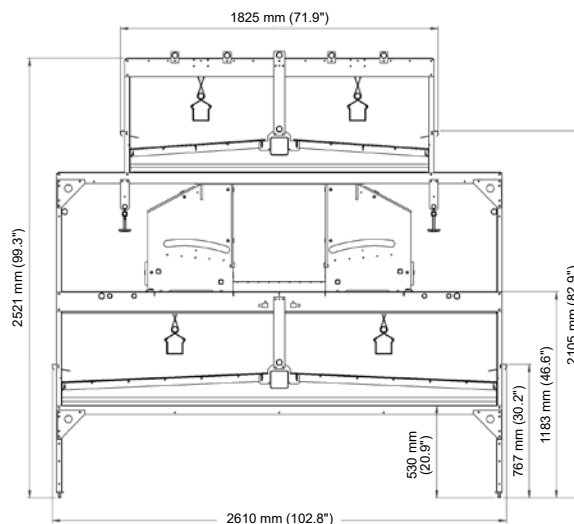

VIKE Вольерные системы

Конфигурации

- VIKE-2
  - 2 ленты пометоудаления 1 ярус
  - Ширина: 1825/2090/2610 mm (71.8, 82.3, 102.8 inches)
- VIKE-5
  - 2 ленты пометоудаления 1 ярус
  - Нижний ярус 2610 mm (102.8 inches) и верхний ярус 1825 mm (71.9 inches) в шаговой конфигурации

Комбинация нескольких разных VIKE конфигураций для оптимального размещения

Мы растем вместе с Вами™

www.choretime.com

Chore-Time является подразделением CTB, Inc.
Компания Berkshire Hathaway

Найдите авторизованный независимый дистрибьютор в choretime.com/distributor

Chore-Time
Milford, Indiana USA
info@choretime.com

Chore-Time Europe Sp. z o.o.
Strykowo, Poland
info@choretime.pl

Chore-Time Europe B.V.
Panningen, Netherlands
info@choretime.nl

Volito B.V.
Veenedaai, Netherlands
info@choretime.nl

CT-2633-RU/201902