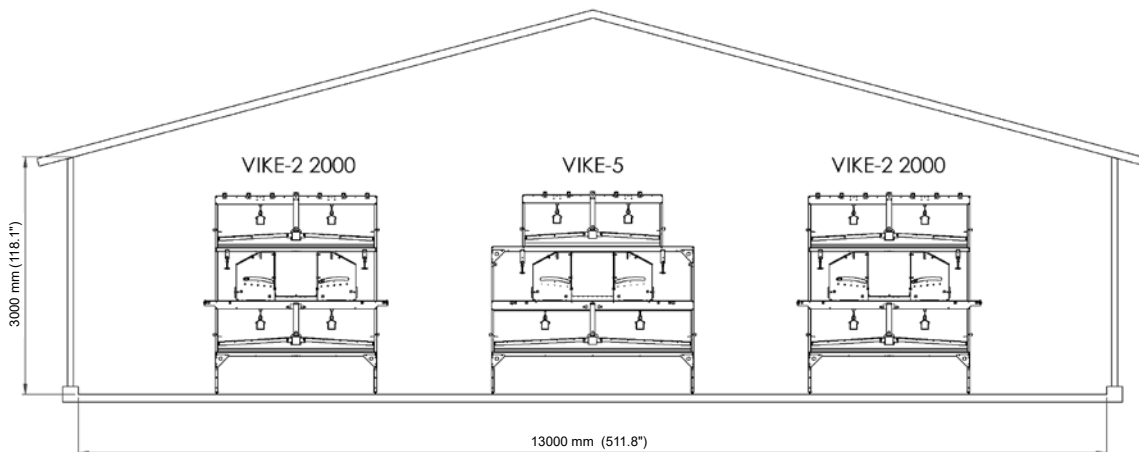

VIKE-2

VIKE-5 Step

Комбинация нескольких разных VIKE конфигураций для оптимального размещения

Мы растем вместе с Вами™

www.choretime.com

Chore-Time является подразделением CTB, Inc.
Компания Berkshire Hathaway

Найдите авторизованный независимый дистрибьютор в choretime.com/distributor

Chore-Time
Milford, Indiana USA
info@choretime.com

Chore-Time Europe Sp. z o.o.
Strykowo, Poland
info@choretime.pl

Chore-Time Europe B.V.
Panningen, Netherlands
info@choretime.nl

Volito B.V.
Veenedaai, Netherlands
info@choretime.nl

CT-2633-RU/201902