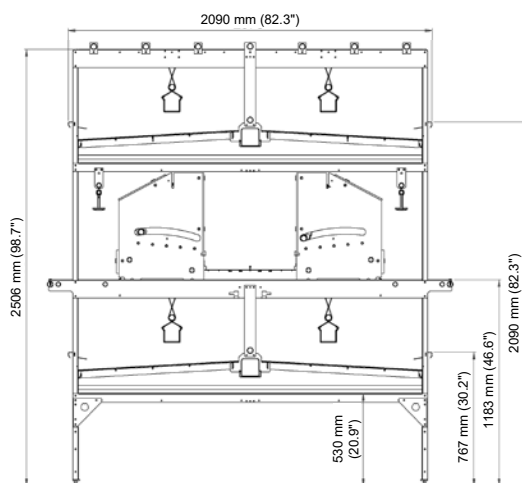

VIKE Вольерные системы

Конфигурации

- VIKE-2
  - 2 ленты пометоудаления 1 ярус
  - Ширина: 1825/2090/2610 mm (71.8, 82.3, 102.8 inches)
- VIKE-5
  - 2 ленты пометоудаления 1 ярус
  - Нижний ярус 2610 mm (102.8 inches) и верхний ярус 1825 mm (71.9 inches) в шаговой конфигурации