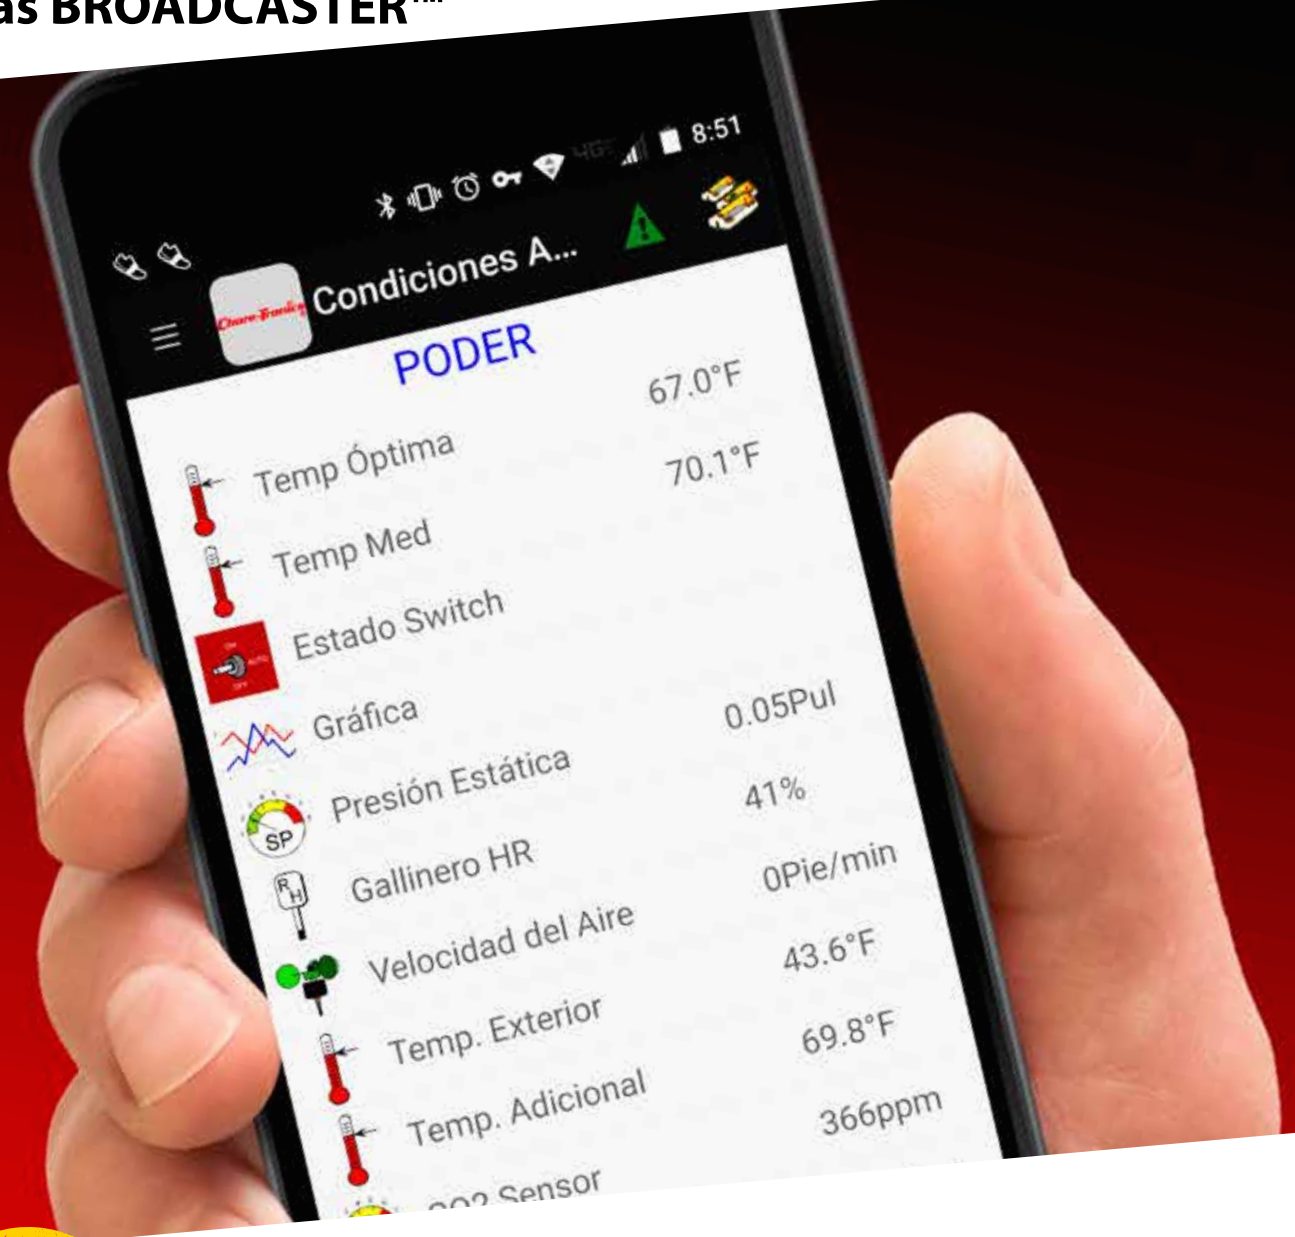

# TOME EL CONTROL DESDE CUALQUIER LUGAR

Con la aplicación móvil de CHORE-TRONICS® y el sistema de alertas BROADCASTER™

Crezcamos juntos™

Cuenta con Chore-Time cuando busque experiencia, fiabilidad, rendimiento y seguridad.

## Mantenga el conocimiento y el control en todo momento

Controle en forma remota la velocidad de los ventiladores, las zonas de aspersores, los niveles de agua de los bebederos y mucho más en su galpón de aves de corral, con la aplicación móvil de CHORE-TRONICS®. Agregue nuestro sistema de alertas BROADCASTER™ y recibirá rápidamente notificaciones de alarmas desde su sistema de control. Las notificaciones se envían directamente a su teléfono móvil o fijo.

## Aplicaciones móviles CHORE-TRONICS®

Controle sus galpones de aves de corral desde cualquier lugar con la aplicación móvil CHORE-TRONICS de Chore-Time para su teléfono móvil o tableta Apple® iOS o Android.™ También está disponible para dispositivos que usan el sistema operativo Windows 10. La aplicación usa un servidor móvil para comunicarse con el sistema de control de su galpón cada vez que usted necesite información, desde cualquier lugar.