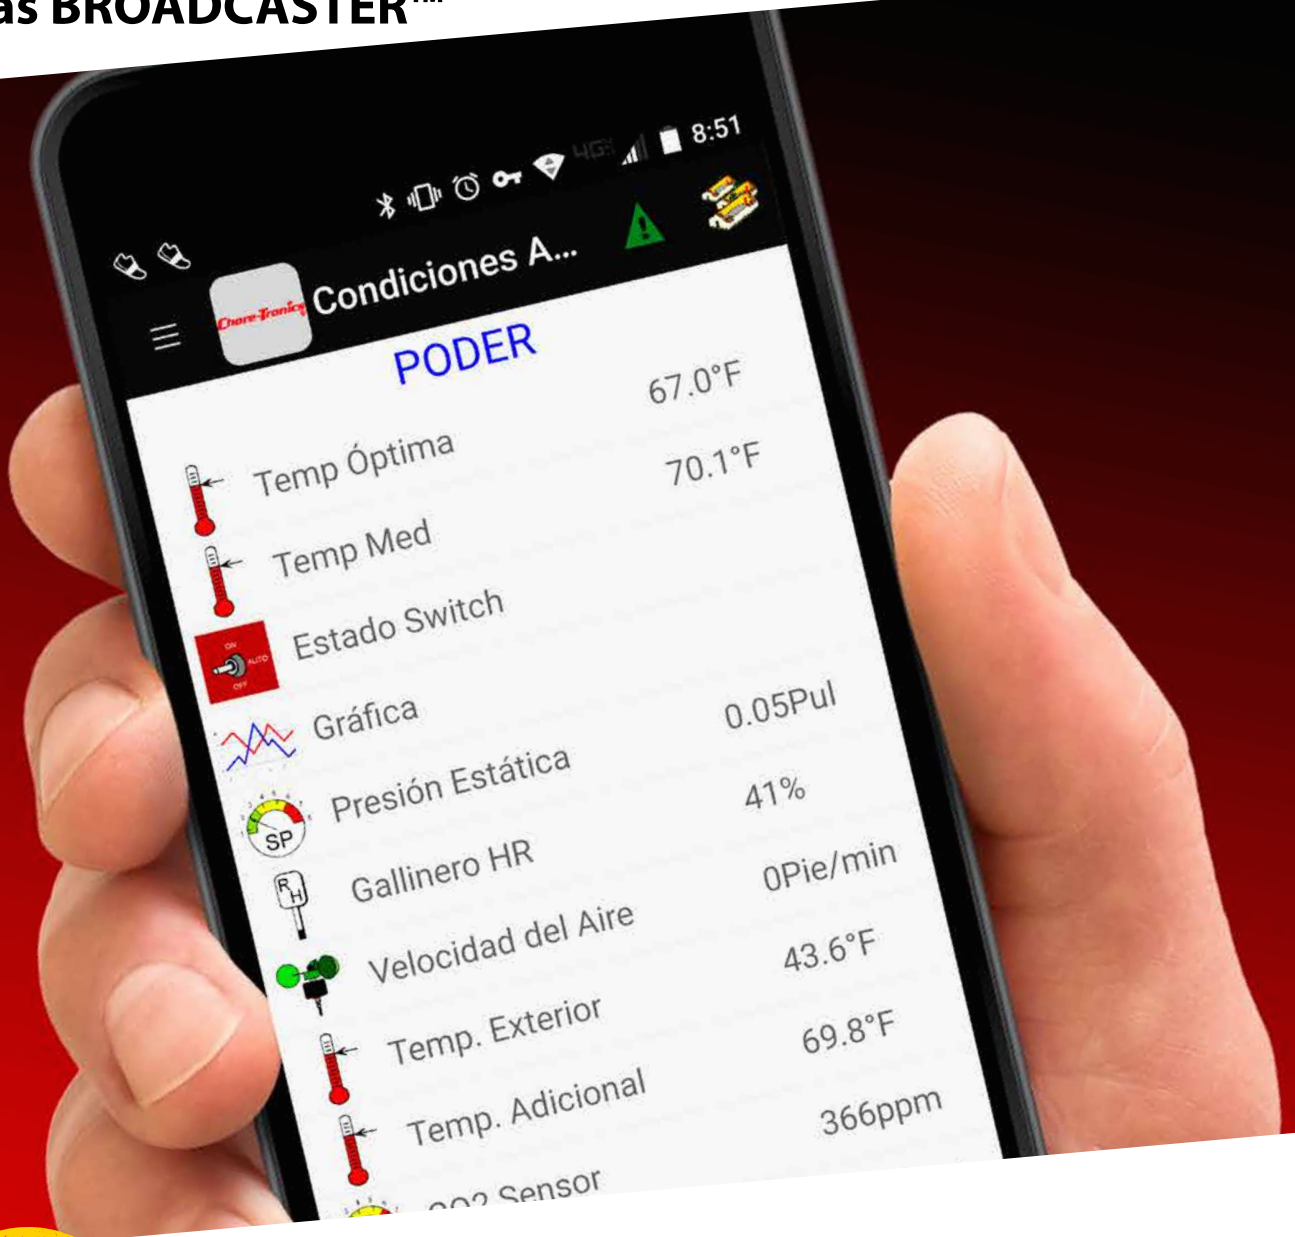

TOME EL CONTROL DESDE CUALQUIER LUGAR

Con la aplicación móvil de CHORE-TRONICS® y el sistema de alertas BROADCASTER™

Crezcamos juntos™

Cuenta con Chore-Time cuando busque experiencia, fiabilidad, rendimiento y seguridad.

Mantenga el conocimiento y el control en todo momento

Controle en forma remota la velocidad de los ventiladores, las zonas de aspersores, los niveles de agua de los bebederos y mucho más en su galpón de aves de corral, con la aplicación móvil de CHORE-TRONICS®. Agregue nuestro sistema de alertas BROADCASTER™ y recibirá rápidamente notificaciones de alarmas desde su sistema de control. Las notificaciones se envían directamente a su teléfono móvil o fijo.

Las soluciones móviles de CHORE-TRONICS® le proporcionan un control total

Aplicaciones móviles CHORE-TRONICS®

Controle sus galpones de aves de corral desde cualquier lugar con la aplicación móvil CHORE-TRONICS de Chore-Time para su teléfono móvil o tableta Apple® iOS o Android.™ También está disponible para dispositivos que usan el sistema operativo Windows 10. La aplicación usa un servidor móvil para comunicarse con el sistema de control de su galpón cada vez que usted necesite información, desde cualquier lugar.

Condiciones actuales

La pantalla de condiciones actuales le ofrece una visibilidad al instante de la información crítica en todos sus galpones. Puede monitorear todos los parámetros y hacer ajustes sobre la marcha. Los ejemplos de parámetros incluyen: