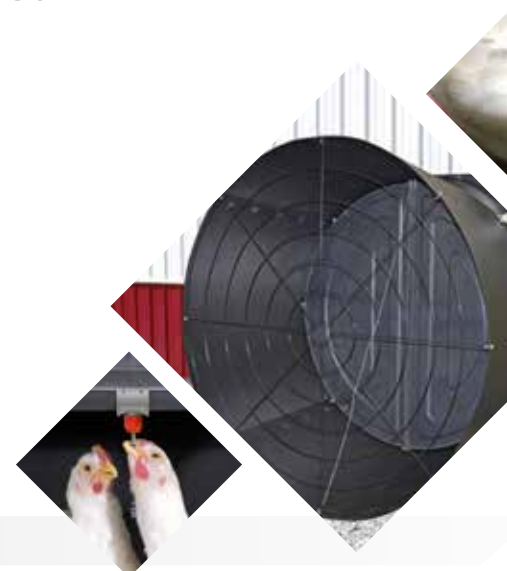

Seit dem Jahre 1952 ernährt Chore-Time die Welt mit bewährten Geflügel- und Eierproduktionssystemen, die dem Leitspruch **Für Funktion entwickelt. Für die Ewigkeit gebaut.™ (Made to Work. Built to Last.®)** folgen. Unser wohletabliertes globales Händlernetzwerk steht für beispiellosen Service und herausragende Produktbetreuung. Die erfahrenen Mitarbeiter sind nicht nur in der Lage, Ihre individuellen Herausforderungen in Sachen Tieraufzucht nachzuvollziehen, sondern auch mit den spezifischen Vorgaben Ihrer Region vertraut. Seien Sie gewiss, dass unser Unternehmen zusammen mit unseren Händler jederzeit hinter Ihnen steht, um Sie im Zusammenhang mit unseren Lösungen adäquat zu betreuen – **Sorgenfreiheit™ (Peace of Mind®)** garantiert. Als Abteilung von CTB Inc., einem Unternehmen von Berkshire Hathaway, stehen uns außerdem die Ressourcen zur Verfügung, die erforderlich sind, um auch künftig für Innovation, Stabilität und Langlebigkeit zu sorgen. Verlassen Sie sich darauf!

Weitere Lösungen von Chore-Time für Elterntiere

+ Fütterungssysteme

- Chore-Time bietet eine Reihe von Fütterungssystemen, die eigens für Zuchthennen, Junghennen und Hähne konzipiert sind. Diese Systeme minimieren Futtermittelverschwendungen und bieten dem Geflügel einen durchgängigen Zugang zu frischem Futter.

+ Tränken

- Die RELIA-FLOW®-Nippeltränken für Elterntiere von Chore-Time verfügen über einen einzigartigen Lift Trigger-Auslöser mit kürzerem Nippelpin, der weniger stark zur Seite ausschlägt, wodurch weniger Wasser auf dem Boden landet. Eigens für Elterntiere entwickelte STEADI-FLOW®-Tränken sind ebenfalls erhältlich.

+ Belüftung

- Von der einfachsten bis hin zur komplexesten Auslegung bietet Chore-Time eben den Sachverstand und die fortgeschrittenen Produkte, die erforderlich sind, um allen nur denkbaren Anforderungen an die strombetriebene oder natürliche Belüftung oder die Tunnelventilation gerecht zu werden.

+ Steuerungen

- Die CHORE-TRONICS® 3-Steuerung für Elterntiere von Chore-Time bietet Funktionen, die eigens für die Haltung von Elterntieren entwickelt wurden. So besteht beispielsweise die Möglichkeit, während und nach der Fütterungszeit zusätzliche Tunnellüfter einzuschalten. Außerdem enthält sie gesonderte Befüllungs- und Fütterungszeitschaltuhren für Hähne und Hennen, erweiterte Funktionen zur Nachverfolgung von Eierdaten und vieles mehr.