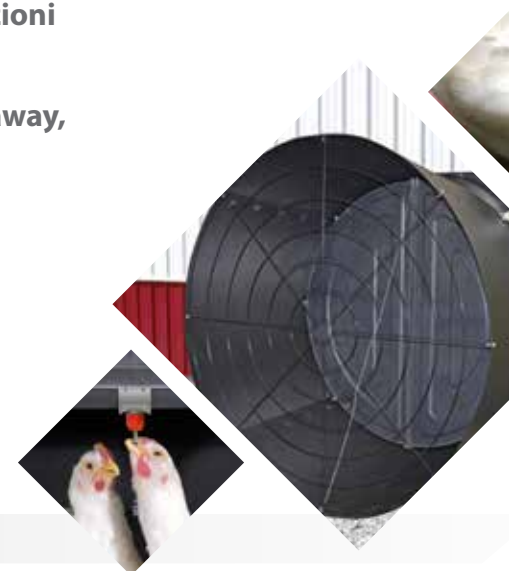

Sin dal 1952, Chore-Time fornisce al mondo sistemi basati sul principio *Fatto per lavorare, costruito per durare™ (Made to Work. Built to Last.®)* di comprovata funzionalità per la produzione di pollame e uova. La nostra consolidata rete globale di distributori offre un servizio e un'assistenza ineguagliati grazie a personale esperto che non si limita a comprendere le vostre problematiche specifiche di allevamento degli animali ma anche le esigenze della vostra area geografica. Potete lavorare tranquilli con la sicurezza del supporto offerto dalla nostra azienda e dai suoi distributori pronti ad assistervi nel lungo termine con le nostre soluzioni *Massima affidabilità, massima sicurezza™ (Peace of Mind®)*. Inoltre, in quanto divisione di CTB, Inc., un'azienda del gruppo Berkshire Hathaway, disponiamo delle vaste risorse necessarie per garantire ulteriore innovazione, stabilità e longevità. Potete contattarci!

Soluzioni Chore-Time aggiuntive per le galline da riproduzione

+ Mangiatoie

- Chore-Time offre un'ampia gamma di mangiatoie appositamente realizzate per galline da riproduzione, pollastre e galli. Questi sistemi riducono al minimo lo spreco di mangime e offrono ai volatili un accesso costante a mangime fresco.

+ Abbeveratoi

- Gli abbeveratoi a goccia RELIA-FLOW® di Chore-Time includono un esclusivo attivatore elevato che presenta un ugello più corto con un movimento laterale ridotto che consente di far bere di più i volatili e di limitare maggiormente lo spreco d'acqua al suolo. Sono inoltre disponibili gli abbeveratoi STEADI-FLOW® appositamente progettati per le galline da riproduzione.

+ Ventilazione

- Sia nei progetti dei sistemi di ventilazione più semplici che in quelli più complessi, Chore-Time offre l'esperienza e i prodotti avanzati in grado di soddisfare qualsiasi esigenza di ventilazione meccanica, naturale o di tunnel.

+ Unità di comando

- L'unità di comando per abbeveratoi CHORE-TRONICS® 3 di Chore-Time offre funzionalità particolarmente apprezzate per la produzione di galline da riproduzione, compresa la possibilità di attivare ventilatori di tunnel supplementari durante e dopo la somministrazione del mangime, timer separati di riempimento/alimentazione per volatili maschi e femmine, monitoraggio dei dati sulle uova ottimizzato e molto altro ancora.