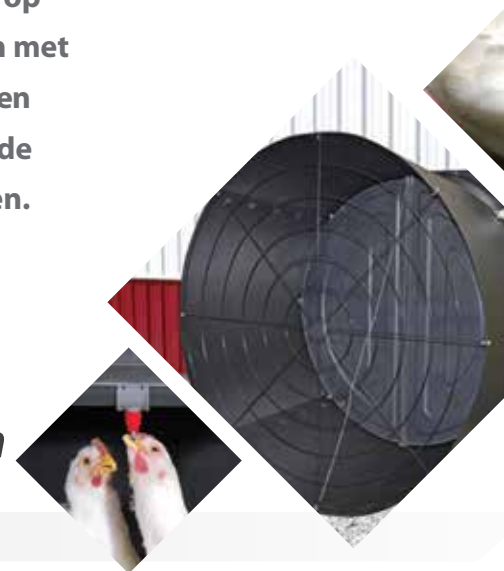

Meer oplossingen van Chore-Time voor ouderdieren

+ Voerpannen

- Chore-Time levert allerlei voerpannen die speciaal zijn ontworpen voor ouderdieren, jonge hennen en hanen. Met deze systemen wordt verspilling zoveel mogelijk voorkomen, terwijl het pluimvee altijd bij vers voer kan.

+ Drinkers

- Chore-Time's RELIA-FLOW®-nippeldrinkers voor ouderdieren zijn speciaal ontworpen zodat ze van onderaf worden geactiveerd. Ze hebben een korte nippelpin die minder heen en weer beweegt, zodat het pluimvee meer water krijgt en er minder water op de vloer terecht komt. Er zijn ook STEADI-FLOW®-drinkers leverbaar die speciaal voor ouderdieren zijn ontworpen.

+ Ventilatie

- Het maakt niet uit of u met een eenvoudig of complex ventilatiesysteem werkt, Chore-Time biedt de kennis en geavanceerde producten om in elke behoefte op het gebied van elektrische, natuurlijke of tunnelventilatie te voorzien.

+ Regelunits

- De CHORE-TRONICS® 3-regelunit voor ouderdieren van Chore-Time biedt mogelijkheden die speciaal bij de productie van ouderdieren van pas komen, waaronder de mogelijkheid om extra tunnelventilatoren in te schakelen tijdens en na het voeren, afzonderlijke vul- en voederklokken voor mannelijk en vrouwelijk pluimvee, het beter volgen van eiergegevens, en nog veel meer.

Samen groot worden™

www.choretime.com

Chore-Time is een divisie van CTB, Inc.
Een onderdeel van Berkshire Hathaway

Vind uw erkende onafhankelijke dealer op choretime.com/distributor

Chore-Time
Milford, Indiana VS
info@choretime.com

Chore-Time Europe Sp. z o.o.
Strykowo, Polen
info@choretime.pl

Chore-Time Europe B.V.
Panningen, Nederland
info@choretime.nl

Volito B.V.
Veenendaal, Nederland
ctgcs@choretime.com