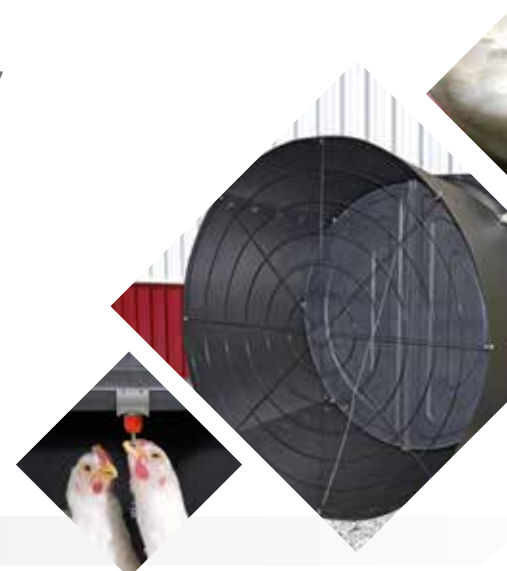

Od 1952 roku firma Chore-Time żywi świat za pomocą wypróbowanych systemów produkcji drobiu i jaj, stworzonych do pracy i trwałych™ (Made to work. Built to last.®). Nasza rozbudowana globalna sieć dystrybutorów oferuje niezrównaną obsługę i pomoc techniczną ze strony doświadczonego personelu, który nie tylko rozumie wyjątkowe wyzwania związane z opieką nad zwierzętami, lecz także potrzeby typowe dla regionu. Łatwiej być spokojnym, gdy wiadomo, że nasza firma i dystrybutorzy zapewniają długoterminowe wsparcie rozwiązaniom *Spokój ducha™ (Peace of Mind®)*. Jako oddział CTB, Inc., Berkshire Hathaway Company dysponujemy ogromnymi zasobami potrzebnymi do zapewnienia dalszej innowacyjności, stabilności i długowieczności. Na te rozwiązania możesz liczyć!