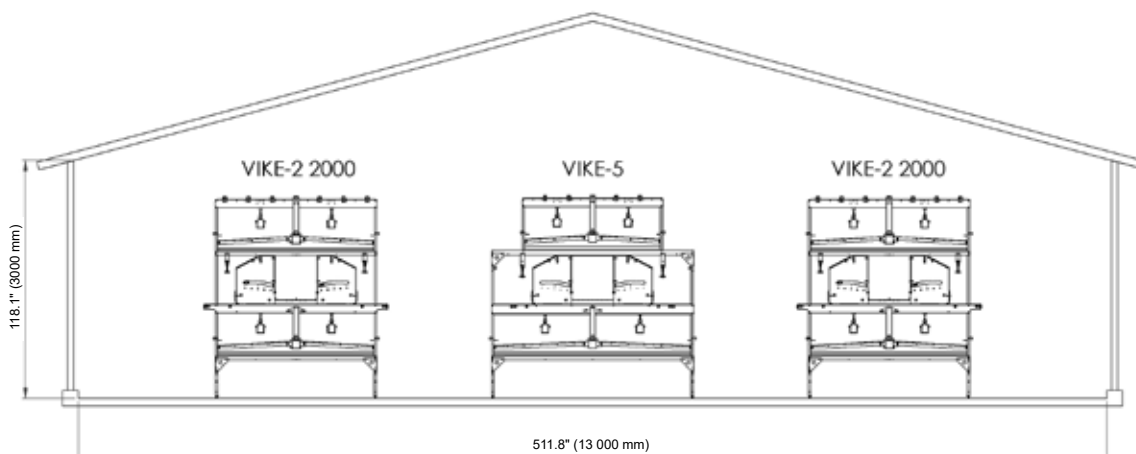

### Gniazda zintegrowane Valego

- System usuwania kur z gniazd z ruchomym stelażem (RDE)
- Szybki i łatwy montaż dzięki inteligentnemu systemowi Click & Fix
- Ściany i dachy z trwałej sklejki laminowanej
- Samoczyszczące wyściółki gniazd AstroTurf®\*
- Opcje pasa do zbioru jaj: 1 × 500 mm (19.7 cala) lub 2 × 250 mm (9.8 cala)

### Układ standardowy VIKÉ-2

- 2 poziomy taśmy pomiotu i 1 poziom gniazdz
- Szerokości: 1825, 2090, 2610 mm (71.9, 82.3, 102.8 cala)

### Układ stopniowy VIKÉ-5

- 2 poziomy taśmy pomiotu i 1 poziom gniazdz
- Górny poziom 1825 mm (71.9 cala) i dolny poziom 2610 mm (102.8 cala)

*Połączenie różnych konfiguracji systemu VIKÉ pozwala na optymalne zagospodarowanie kurnika*