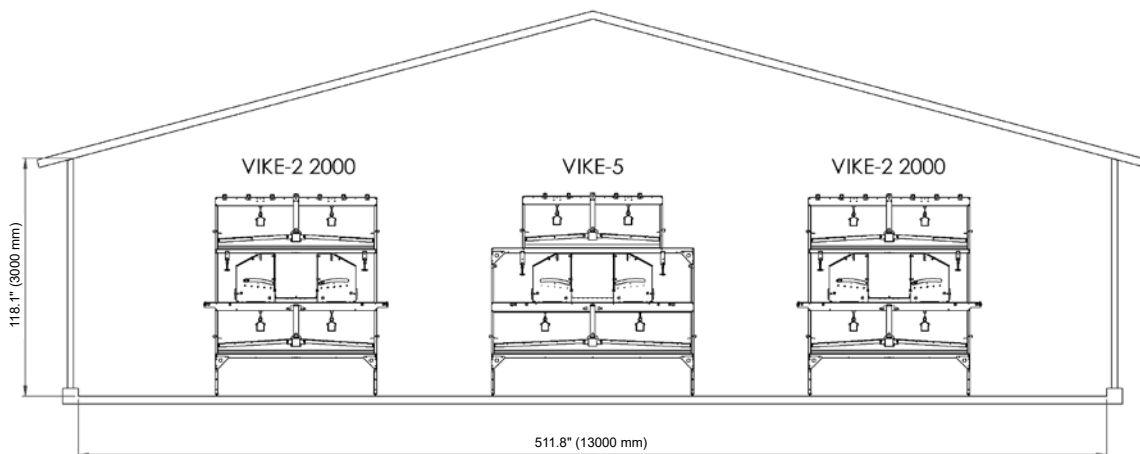

Chore-Time staat voor
ervaring, betrouwbaarheid,
prestaties en vertrouwen.

Uitvoeringen

VIKE™-2

- 2 Mestband-etages en 1 nest-etage
- 3 breedte varianten:
1750mm – 2000mm – 2500mm

VIKE™-5 (trapvoliere)

- 2 Mestband-etages en 1 nest-etage
- Bovenste etage 1750mm
- Onderste etage 2500mm