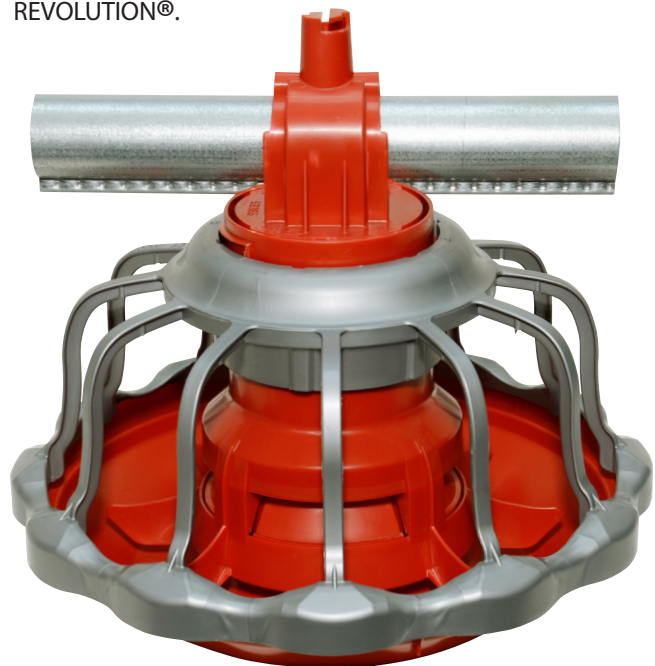

# Floor Flood Feeder REVOLUTION®

Le Floor Flood Feeder est plus simple ,  
possédant des performances supérieures.

Every. Day. PERFORMANCE™

## Une volaille confortable mange plus, fait moins de pertes et est commercialisée plus vite

Intégrez confort, performances et efficacité à votre programme alimentaire sans étapes de gestion supplémentaires. Le Feeder REVOLUTION® de Chore-Time est enfin disponible avec un système traditionnel de distribution au sol. Le Feeder REVOLUTION® équipé de sa grille de confort brevetée a révélé pouvoir augmenter les gains quotidiens tout en améliorant la conversion alimentaire dans les élevages de volaille.

Pour encore plus de maîtrise de la distribution sur différentes hauteurs de plateau, interrogez votre distributeur Chore-Time sur notre Rotary Gate Feeder REVOLUTION®.

*Le plateau du Floor Flood Feeder REVOLUTION® dispose d'une garantie prolongée proportionnelle de cinq ans. (Merci de lire la garantie complète de Chore-Time pour plus d'informations concernant la garantie.)*

## Le seul Floor Flood Feeder équipé de la grille de confort révolutionnaire de Chore-Time