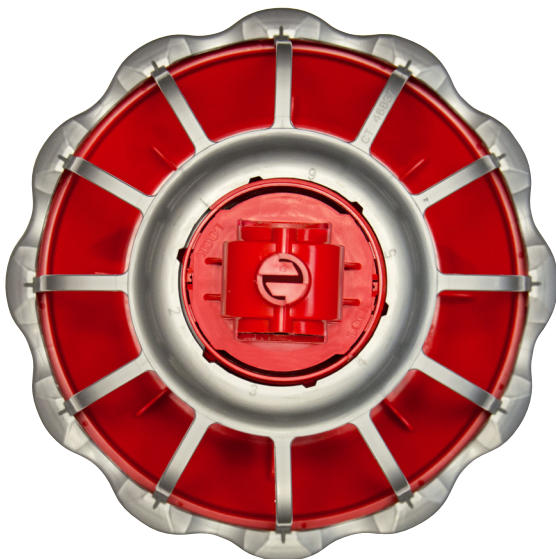

# Floor Flood Feeder REVOLUTION®

Le Floor Flood Feeder est plus simple ,  
possédant des performances supérieures.

Every. Day. PERFORMANCE™

## Une volaille confortable mange plus, fait moins de pertes et est commercialisée plus vite

Intégrez confort, performances et efficacité à votre programme alimentaire sans étapes de gestion supplémentaires. Le Feeder REVOLUTION® de Chore-Time est enfin disponible avec un système traditionnel de distribution au sol. Le Feeder REVOLUTION® équipé de sa grille de confort brevetée a révélé pouvoir augmenter les gains quotidiens tout en améliorant la conversion alimentaire dans les élevages de volaille.

Pour encore plus de maîtrise de la distribution sur différentes hauteurs de plateau, interrogez votre distributeur Chore-Time sur notre Rotary Gate Feeder REVOLUTION®.

*Le plateau du Floor Flood Feeder REVOLUTION® dispose d'une garantie prolongée proportionnelle de cinq ans. (Merci de lire la garantie complète de Chore-Time pour plus d'informations concernant la garantie.)*

### Conçu pour faciliter la nutrition naturelle des oiseaux

Les ingénieurs de Chore-Time ont minutieusement observé les mouvements des oiseaux quand ils mangent pour concevoir une grille de confort visible sur toutes les mangeoires REVOLUTION®. Les bords incurvés s'adaptent à la forme de l'oiseau et fournissent une pénétration confortable pour lui permettre d'atteindre la nourriture. Idéal pour la volaille élevée notamment pour son blanc. Le dégagement élevé de la grille permet à l'oiseau de relever librement la tête pour un mouvement naturel quand il mange. Comme les oiseaux n'ont pas à sortir la tête du feeder pour avaler, ils consomment plus et laissent moins de nourriture par terre.