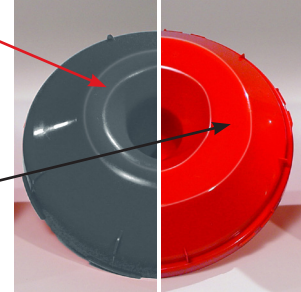

### Conçu pour faciliter la nutrition naturelle des oiseaux

Les ingénieurs de Chore-Time ont minutieusement observé les mouvements des oiseaux quand ils mangent pour concevoir une grille de confort visible sur toutes les mangeoires REVOLUTION®. Les bords incurvés s'adaptent à la forme de l'oiseau et fournissent une pénétration confortable pour lui permettre d'atteindre la nourriture. Idéal pour la volaille élevée notamment pour son blanc. Le dégagement élevé de la grille permet à l'oiseau de relever librement la tête pour un mouvement naturel quand il mange. Comme les oiseaux n'ont pas à sortir la tête du feeder pour avaler, ils consomment plus et laissent moins de nourriture par terre.

### Une nutrition contrôlée pour une aviculture rentable

Le Floor Flood Feeder REVOLUTION® s'adapte à votre mode de gestion. Faites monter les mangeoires pour fermer les fenêtres de déversement au fur et à mesure de la croissance des volailles. Chore-Time est la seule entreprise à vous permettre de verrouiller manuellement les fenêtres en position de déversement à n'importe quelle hauteur de plateau, pour vous permettre de verser une nourriture adaptée à tout stade de croissance. Il est aussi possible d'adopter l'un des six niveaux de nutrition pour une aviculture tenant compte de la période de maturation ou du poids de mise sur le marché optimaux.

La zone d'alimentation du plateau REVOLUTION® de Chore-Time est 12,7 mm plus basse que le bord. Ceci permet de contrôler les déchets comme avec une casserole tout en facilitant l'accès comme avec une pelle.

Le plateau des mangeoires traditionnelles (à gauche) était profond avec une zone d'alimentation étroite.

Le plateau de la mangeoire REVOLUTION® de Chore-Time (à droite) a une surface d'alimentation large plus facile à atteindre pour les jeunes oiseaux. La surface d'alimentation est aussi plus épaisse.